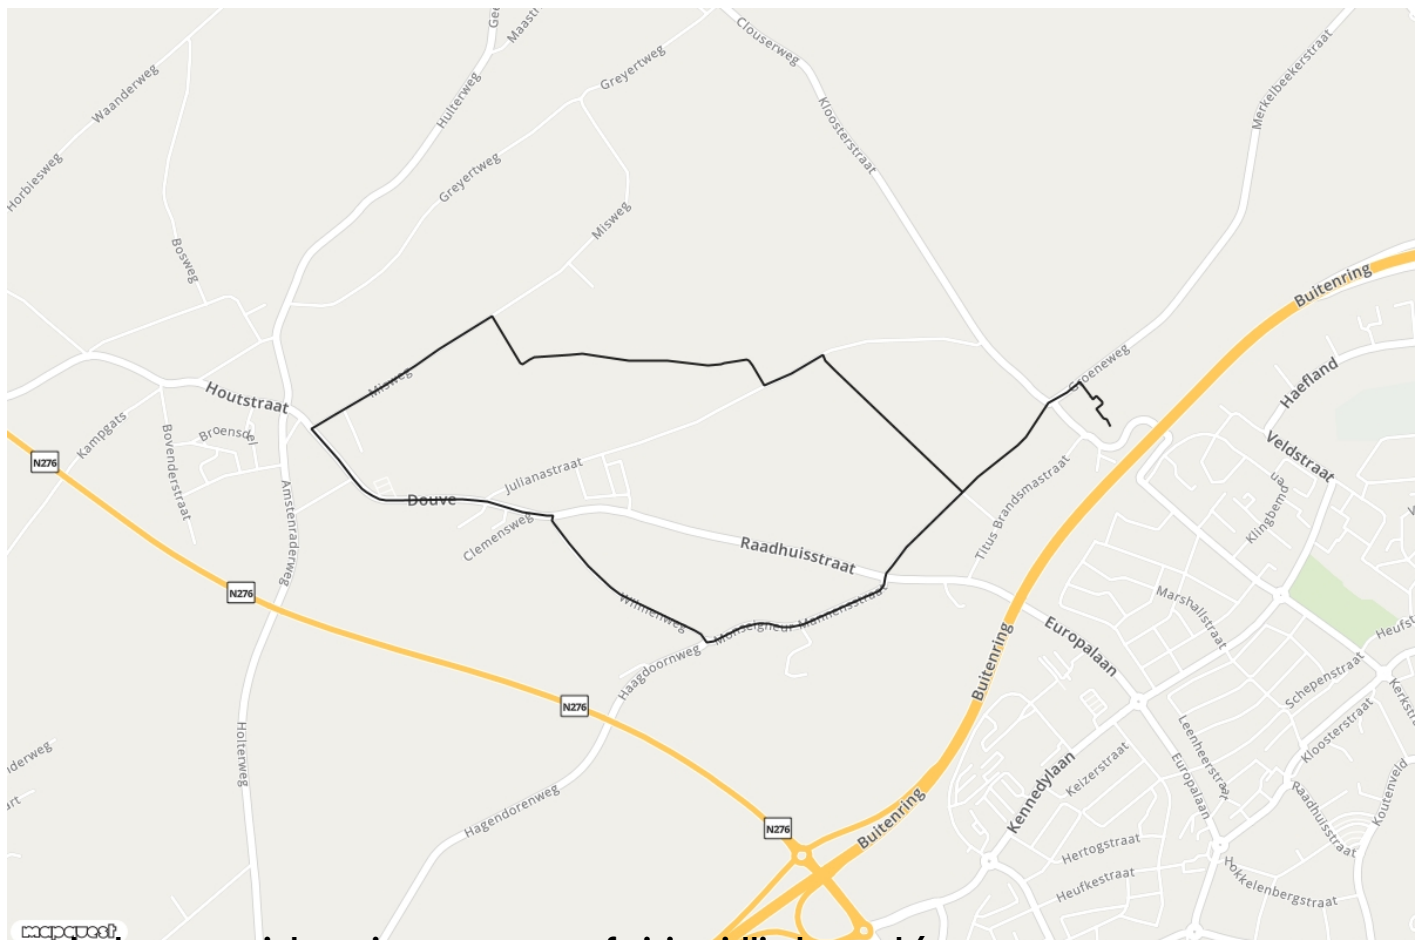

Wandelroute Brunssum - Rondje Clemensdomein

 **Wandertour**
→ **5,3 km**

Anfangs- und Endpunkt
Merkelbeekerweg in
Brunssum

Schwierigkeitsgrad
Makkelijk

Knotenpunktliste

98 - 26 - 59 - 29 - 35 - 26 - 98

Entdecken nog viele weitere Routen auf [visitzuidlimburg.nl/routes](https://www.visitzuidlimburg.nl/routes)