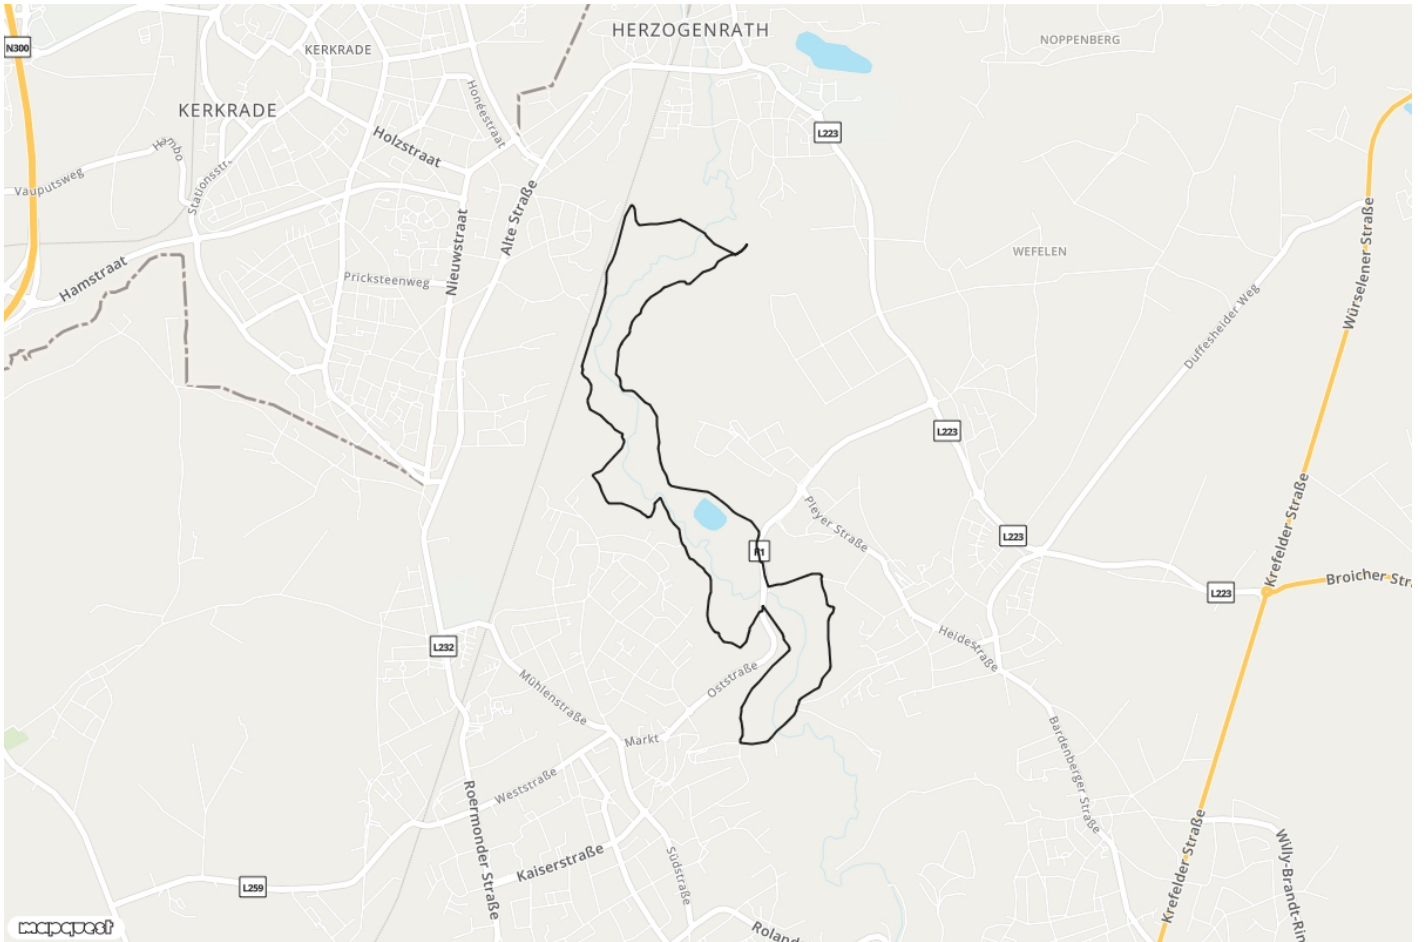

Wurmtalroute KR5

Kerkrade

 **Wandertour**
→→ **9,0 km**

Anfangs- und Endpunkt
Further Straße 66, 52134
Herzogenrath, Germany

Schwierigkeitsgrad
Makkelijk

Willkommen im schönen Süd-Limburg und insbesondere in der Gemeinde Kerkrade. Diese Route ist Teil der Broschüre „11 Spaziergänge in Eurode“, die kostenlos am VVV-Servicepunkt im HuB Kerkrade (Theaterplein 30) erhältlich ist. Bitte beachten Sie: Diese Wanderroute ist mit Knotenpunkten ausgeschildert und kann auch über ein spezielles PDF heruntergeladen werden. Wenn Sie Kommentare zur Route haben, melden Sie diese bitte an routepunt@visitzuidlimburg.nl. Eine vollständige Wanderkarte mit vielen Dutzend anderen Wanderrouten in dieser Region können Sie ganz einfach über www.visitzuidlimburg.nl/webshop bestellen.

Knotenpunktliste

29 - 30 - 9 - 10 - 49 - 48 - 5 - 4 - 3 - 44 - 43 - 42 - 72 - 71 - 70 - 68 - 66 - 65 - 62 - 64 - 50 - 51 - 52 - 54 - 11 - 12 - 16 - 15 - 30 - 29

Entdecken nog viele weitere Routen auf [visitzuidlimburg.nl/routes](https://www.visitzuidlimburg.nl/routes)